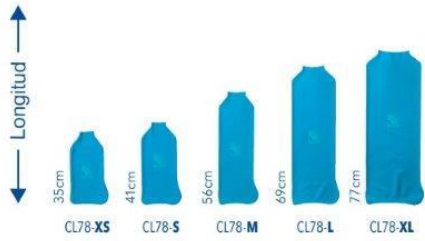

**BLOCCS®**

**PIERNA NIÑO**

Por encima de la venda o escayola

	XS	S	M	L	XL
cm	20-23	22-25	24-32	31-44	43-58

**BLOCCS®**

**PIERNA ADULTO**

Por encima de la venda o escayola

	Corto	Largo
cm	30-42	52-68

Considerar tallas de adulto y de niños al medir

**BLOCCS®**

**BRAZO NIÑO**

Por encima de la venda o escayola

	XS	S	M	L	XL
cm	16-18	17-19	18-22	20-26	22-28

**BLOCCS®**

**BRAZO ADULTO**

Por encima de la venda o escayola

	Corto	Largo
cm	26-36	28-38

Considerar tallas de adulto y de niños al medir